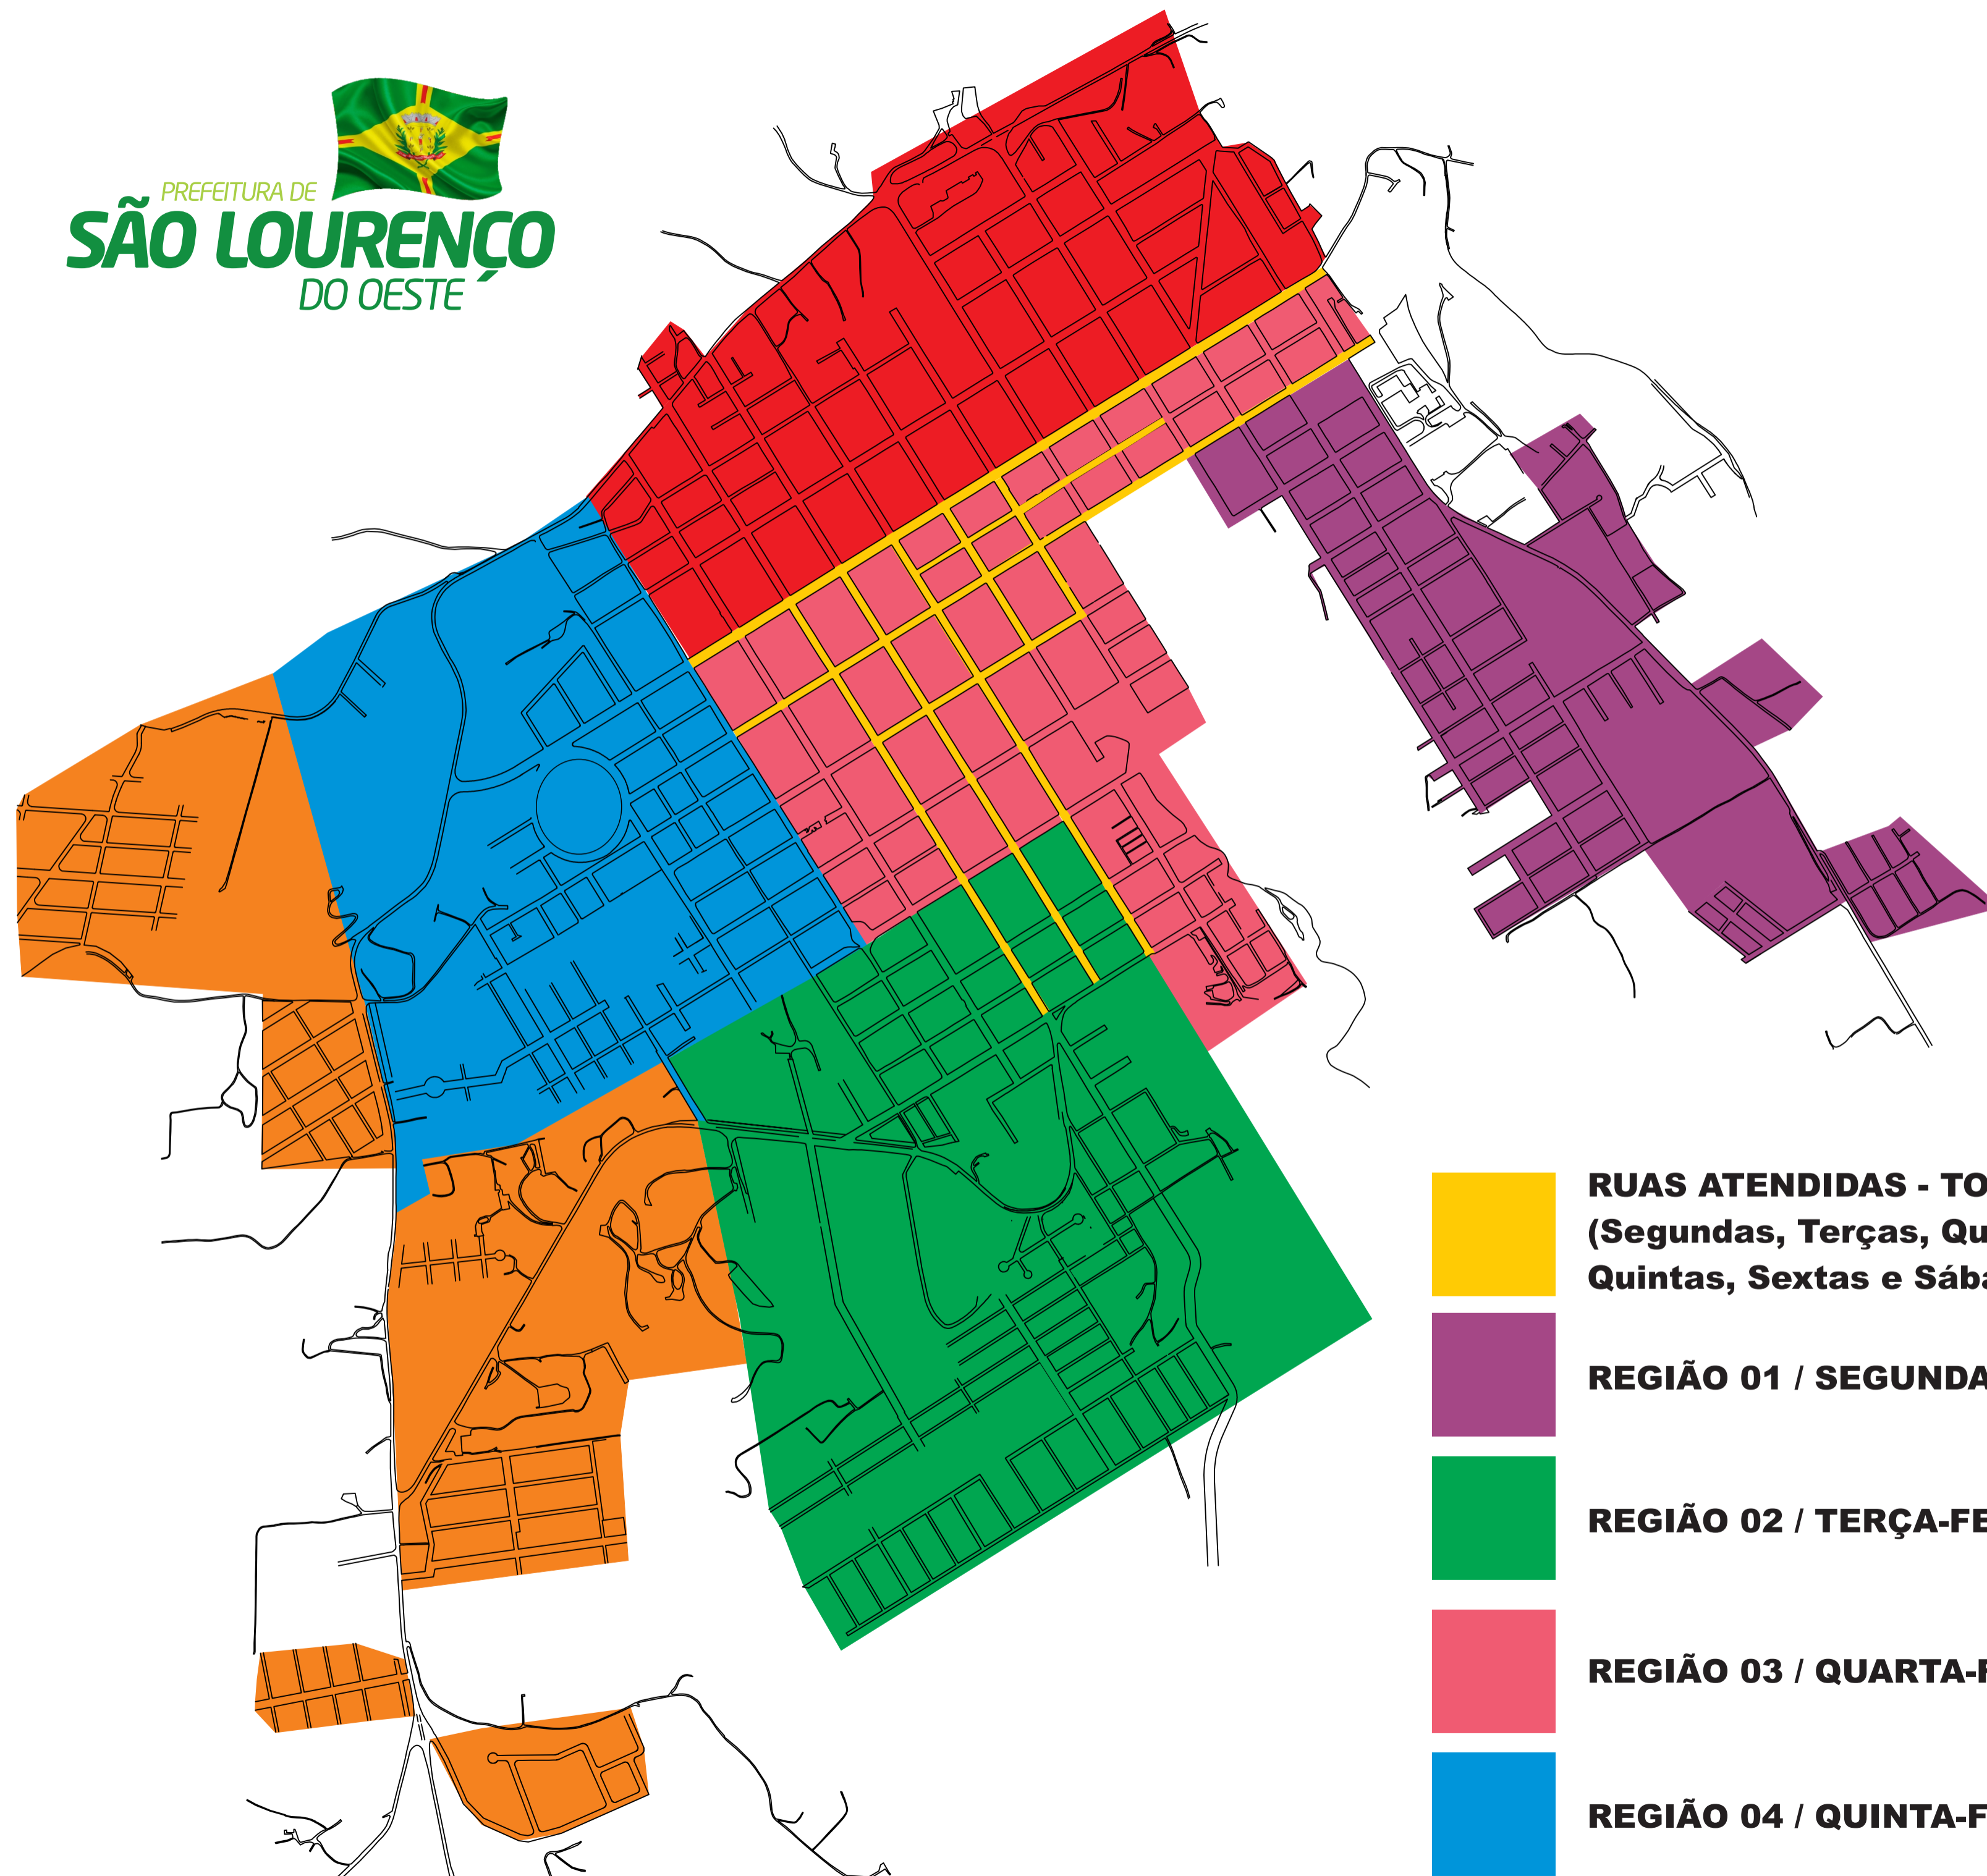

MAPA DA COLETA SELETIVA DO LIXO - 2018

**HORÁRIO DA COLETA SELETIVA:
 A PARTIR DAS 13H**

O QUE PODE SER COLETADO:

PLÁSTICOS

LAVE-OS PARA QUE
 NÃO SOBREM
 RESTOS DOS PRODUTOS

VIDROS

EMBALADOS E
 IDENTIFICADOS

RUAS ATENDIDAS - TODOS OS DIAS
 (Segundas, Terças, Quartas,
 Quintas, Sextas e Sábados)

REGIÃO 01 / SEGUNDA-FEIRA

REGIÃO 02 / TERÇA-FEIRA

REGIÃO 03 / QUARTA-FEIRA

REGIÃO 04 / QUINTA-FEIRA

REGIÃO 05 / SEXTA-FEIRA

REGIÃO 06 / SÁBADO